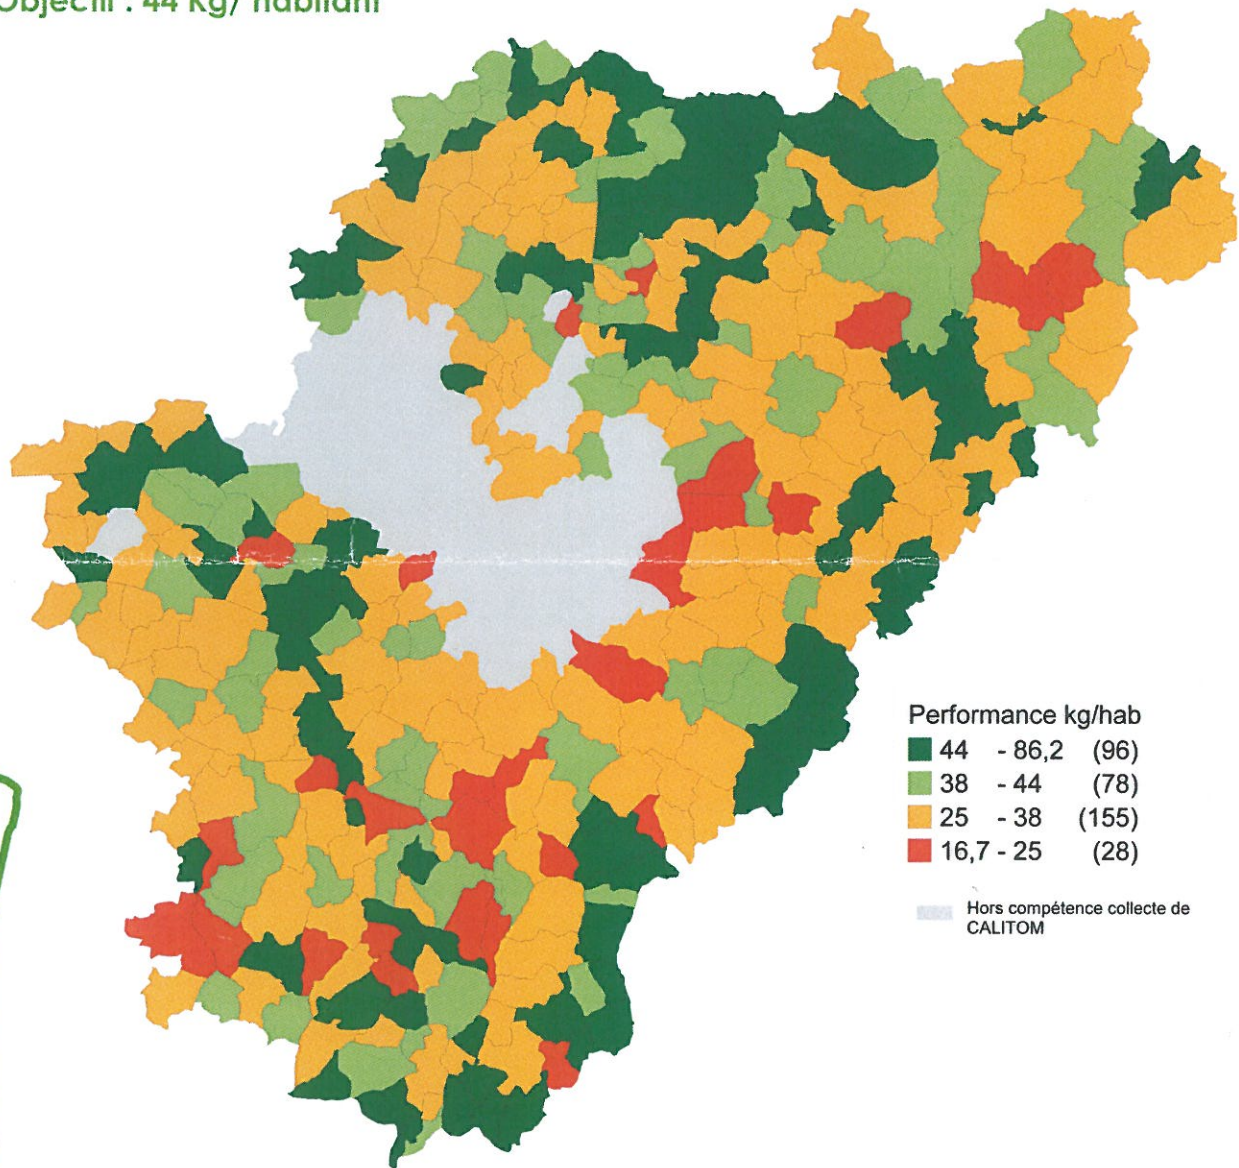

Et si vous passiez au verre ?

Performance de collecte du verre sur la commune de La Rochefoucauld

Collectés en 2010 : 46,64 Kg/habitant

Moyenne Calitom : 38 Kg/habitant

Objectif : 44 Kg/ habitant

En 2011, votre commune

- n'est pas concernée par un plan d'action verre
- est concernée par un plan d'action verre spécifique

Pour tout renseignement sur les démarches en cours,
vous pouvez contacter CALITOM.